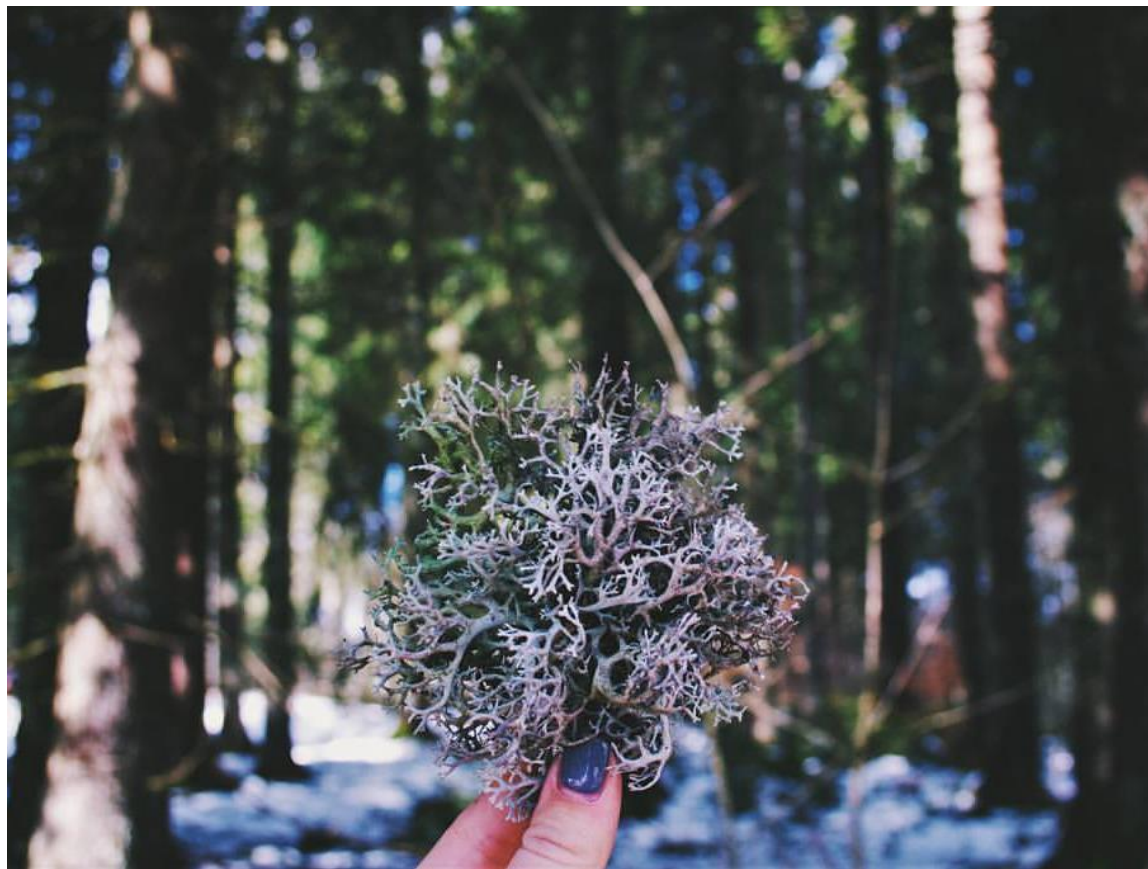

ARTINDIPENDENT

MOMENTI FOTOGRAFICI DI UNA VIAGGIATRICE
DISTRATTA

di
VALERIA AME

DAYDREAMING

LAMBDA PRINT SU ALLUMINIO 100 X 100, OPERA UNICA ,
FIRMA SUL RETRO E AUTENTICA ARTISTA

ENDS OF THE EARTH

LAMBDA PRINT SU ALLUMINIO 100 X 100, OPERA UNICA ,
FIRMA SUL RETRO E AUTENTICA ARTISTA

REDEMPTION

LAMBDA PRINT SU ALLUMINIO 100 X 100, OPERA UNICA ,
FIRMA SUL RETRO E AUTENTICA ARTISTA

FRAIL LOVE

LAMBDA PRINT SU ALLUMINIO 100 X 100, OPERA UNICA ,
FIRMA SUL RETRO E AUTENTICA ARTISTA

WORLD BREATH